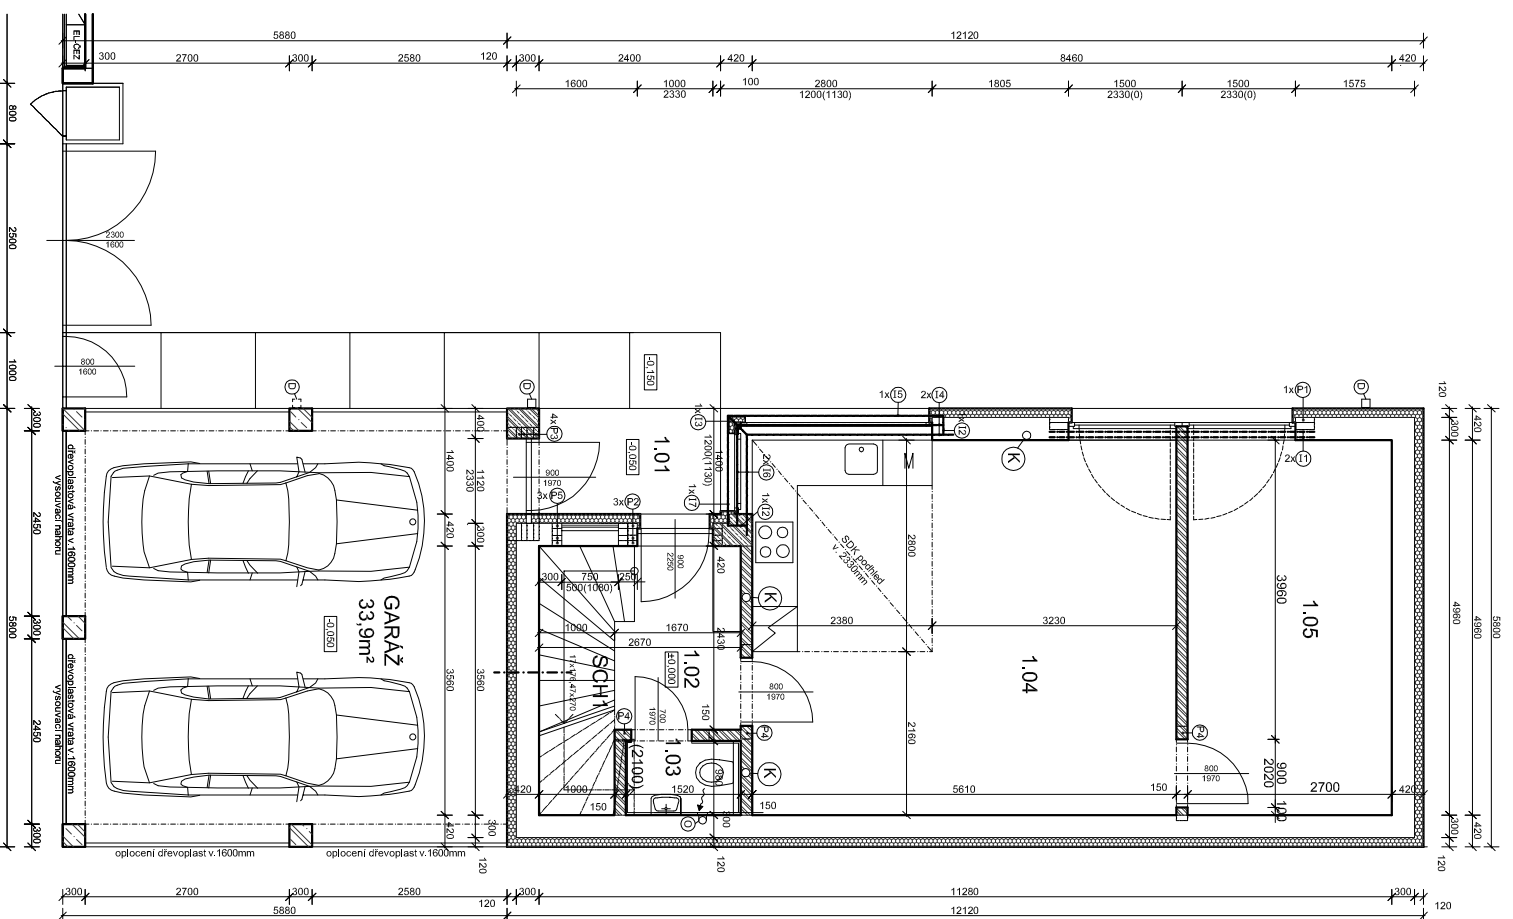

PŮDORYS 1.N.P.

LEGENDA MÍSTNOSTI

OZNAZENÍ MÍSTNOSTI	PLOCHA [m ²]
1.01 ZAVĚTRÍ	3.63
1.02 ZÁVĚTRÍ	4.08
1.03 WC	1.59
1.04 OBÝVAČÍ POKOJ	28.33
1.05 KUCHYNSKÝ KOKT	13.65
SCH1 SCHODIŠTĚ	3.82
CELKOVÁ PLOCHA	55.1

PŮDORYS 2.N.P.

LEGENDA MÍSTNOSTI

OZNAZENÍ MÍSTNOSTI	PLOCHA [m ²]
2.01 HALA	8.14
2.02 LOŽNICE	13.3
2.03 WC	1.4
2.04 KUCHYŇENA	5.48
2.05 TECHNICKÁ MÍSTNOST	2.57
2.06 ŠATNA	3.08
2.07 LOŽNICE	14.39
2.08 TERASA	30.67
SCH1 SCHODIŠTĚ	3.94
CELKOVÁ PLOCHA	82.88