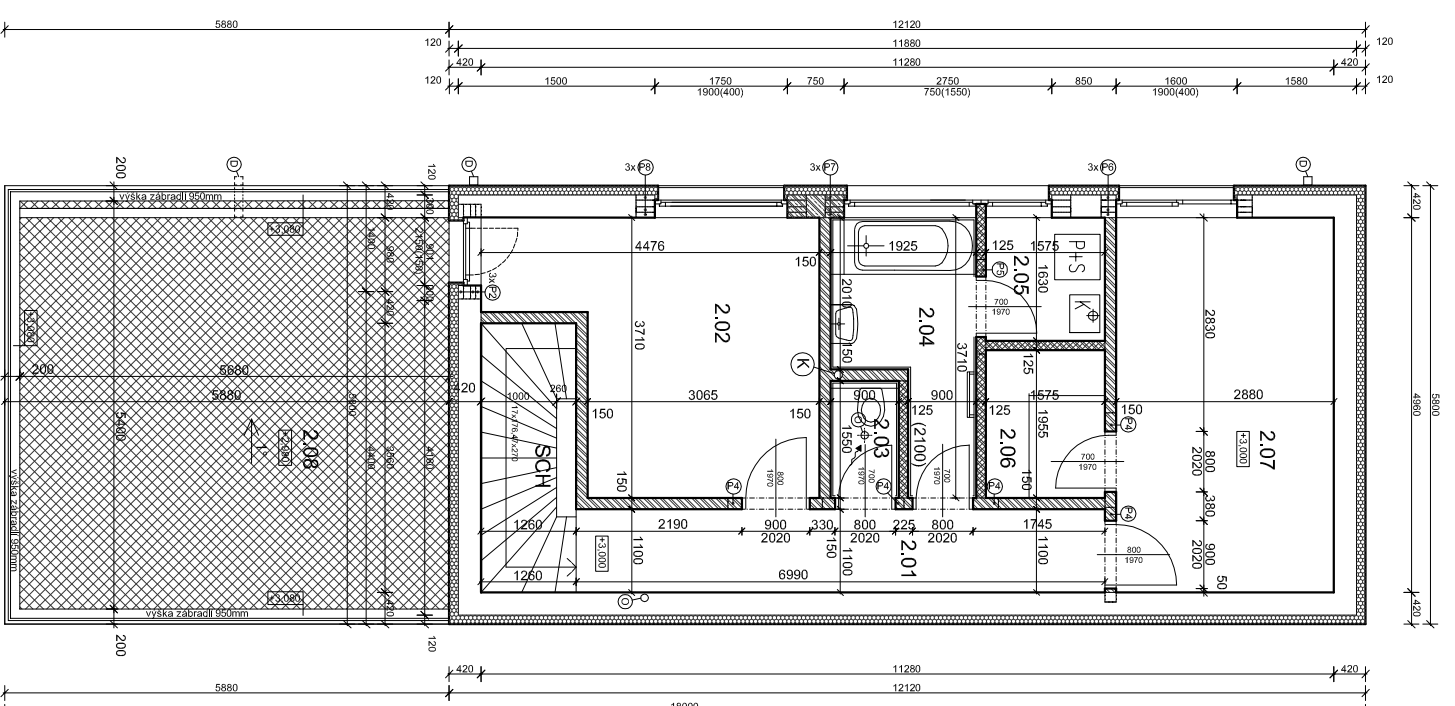

PŮDORYS 1.N.P.

LEGENDA MÍSTNOSTI

OZNAZENÍ MÍSTNOSTI	PLOCHA [m ²]
1.01 ZAVĚTRÍ	3.63
1.02 ZÁVĚTRÍ	4.08
1.03 WC	1.59
1.04 OBÝVAČÍ POKOJ	28.33
1.05 KUCHYNSKÝ KOKT	13.65
SCH1 SCHODIŠTĚ	3.82
CELKOVÁ PLOCHA	55.1

PŮDORYS 2.N.P.

LEGENDA MÍSTNOSTI

OZNAZENÍ MÍSTNOSTI	PLOCHA [m ²]
2.01 HALA	8.14
2.02 LOŽNICE	13.3
2.03 WC	1.4
2.04 KUCHYŇENA	5.48
2.05 TECHNICKÁ MÍSTNOST	2.57
2.06 ŠATNA	3.08
2.07 LOŽNICE	14.39
2.08 TERASA	30.67
SCH1 SCHODIŠTĚ	3.94
CELKOVÁ PLOCHA	82.88