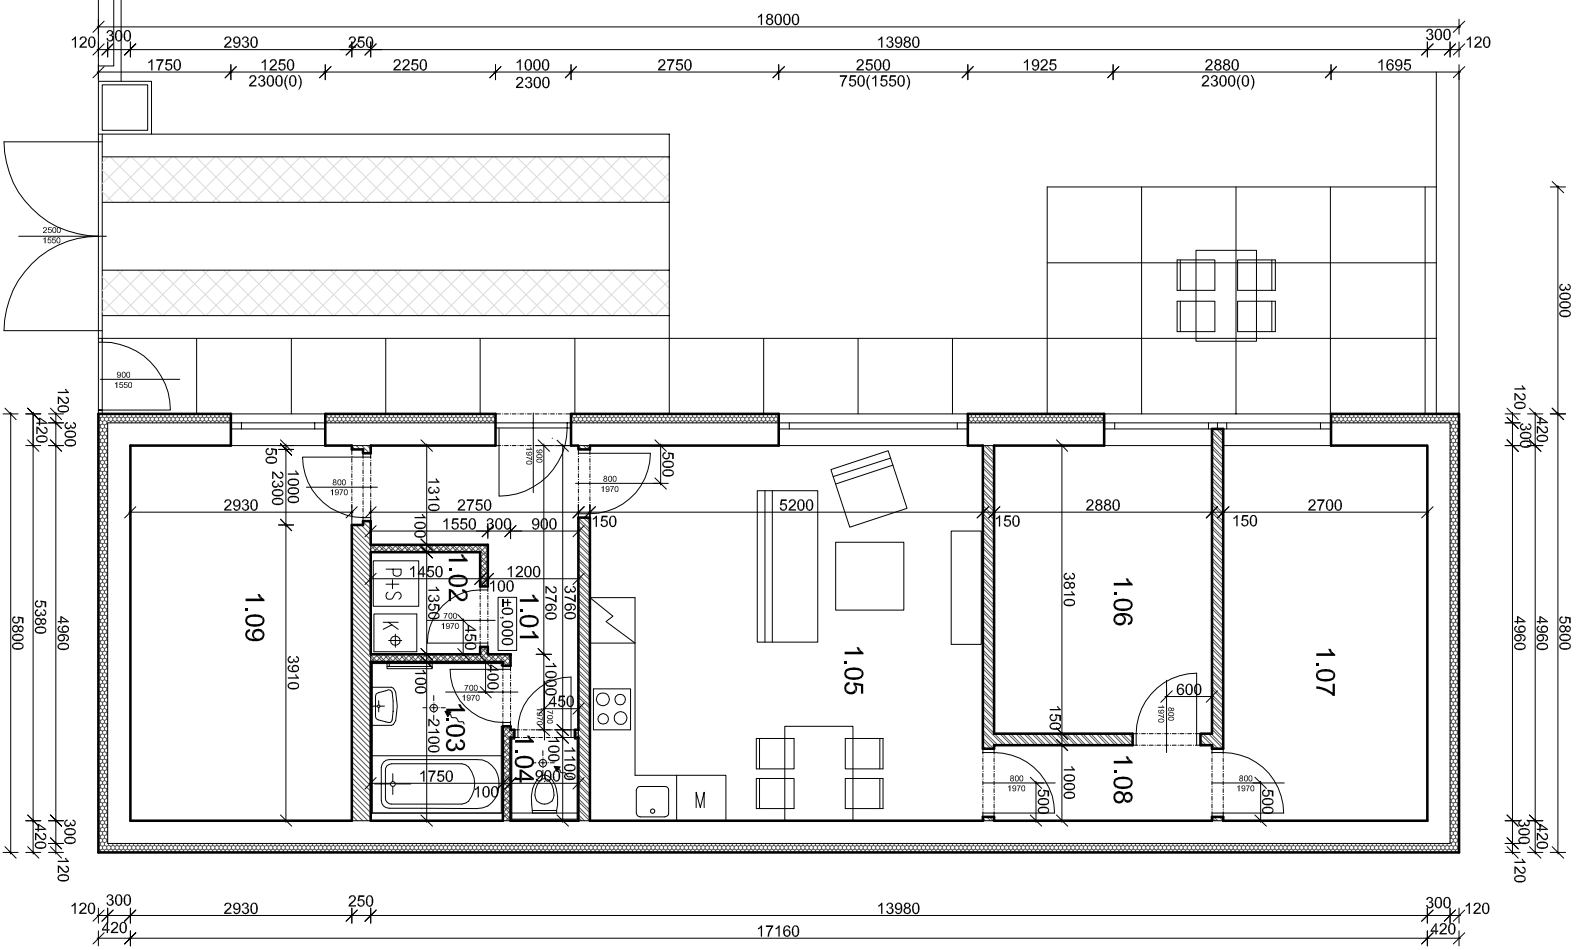

PŮDORYS 1.N.P.

LEGENDA MÍSTNOSTÍ

OZN.	NAZEV MÍSTNOSTI	PLOCHA [m ²]
1.01	ZADVEŘÍ	6,76
1.02	TECH. MÍSTNOST	1,96
1.03	KOUPELNA	3,68
1.04	WC	0,99
1.05	OBYTNÁ MÍSTNOST	25,91
1.06	LOŽNICE	11,41
1.07	LOŽNICE	13,83
1.08	CHODBA	3
1.09	LOŽNICE	14,95
CELKOVÁ PLOCHA		82,49