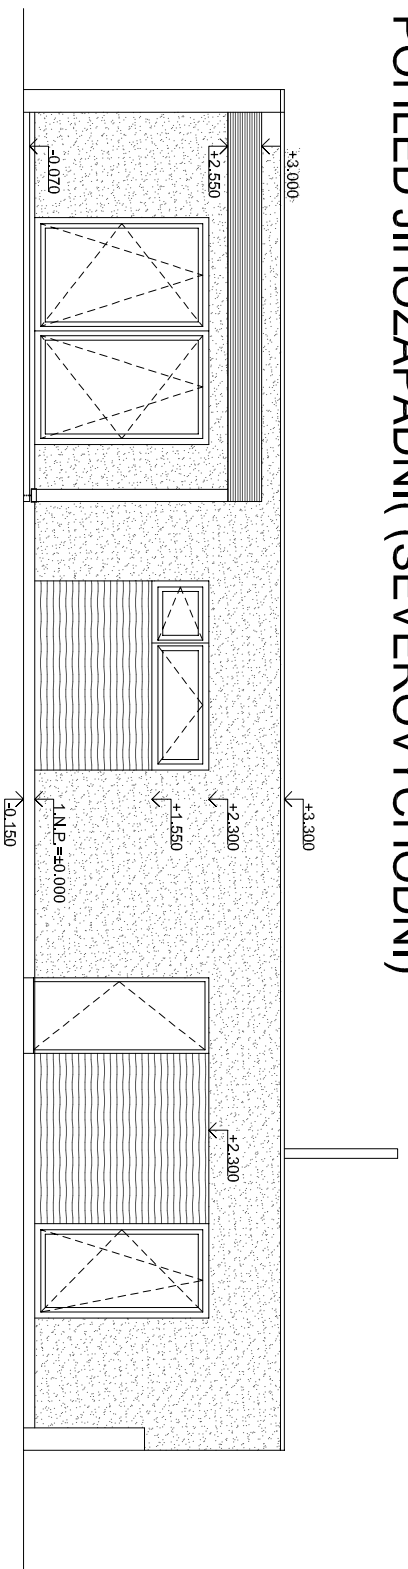

PŮDORYS 1.N.P.

LEGENDA MÍSTNOSTÍ

OZN.	NAZEV MÍSTNOSTI	PLOCHA [m ²]
1.01	ZADVEŘÍ	6,76
1.02	TECH. MÍSTNOST	1,96
1.03	KOUPELNA	3,68
1.04	WC	0,99
1.05	OBYTNÁ MÍSTNOST	25,91
1.06	LOŽNICE	11,41
1.07	LOŽNICE	13,83
1.08	CHODBA	3
1.09	LOŽNICE	14,95
CELKOVÁ PLOCHA		82,49

POHLED JIHOZÁPADNÍ (SEVEROVÝCHODNÍ)

POHLED JIHOVÝCHODNÍ