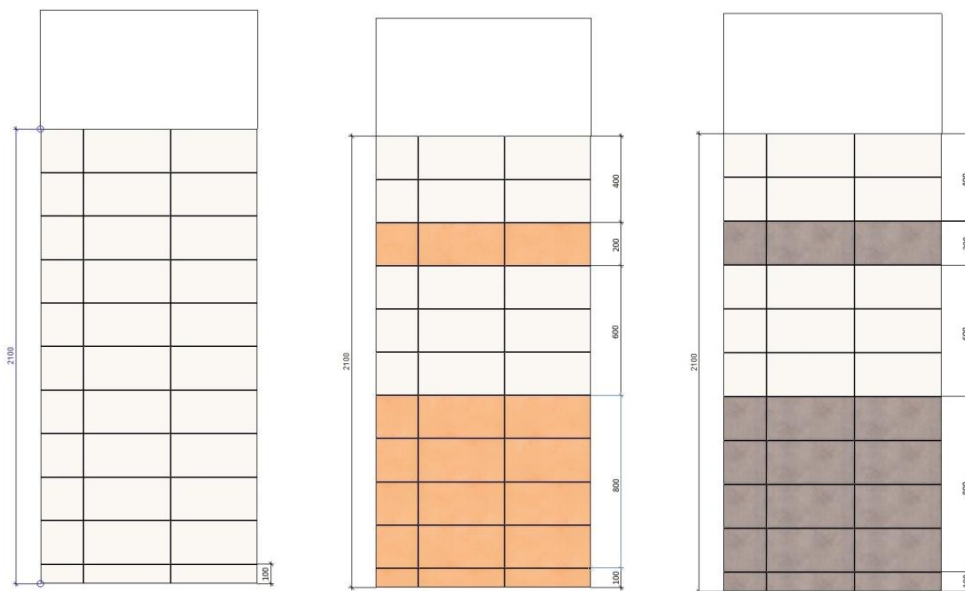

## TRAVERTINO

Vizualizace

Obklad béžový

Dlažba šedobéžová

Série B  
**TULIP**

Obklady 20 x 40

Dlažba 33 x 33  
(pokládka na koso)

Série B  
**TULIP**

Vizualizace

Obklad hnědý a bílý  
Dlažba hnědá

Série D  
**PURE WHITE**

Obklady 25 x 33

Bílá hladká lesk

Dlažba 33 x 33  
(pokládka na koso)

Bílošedá

Šedá