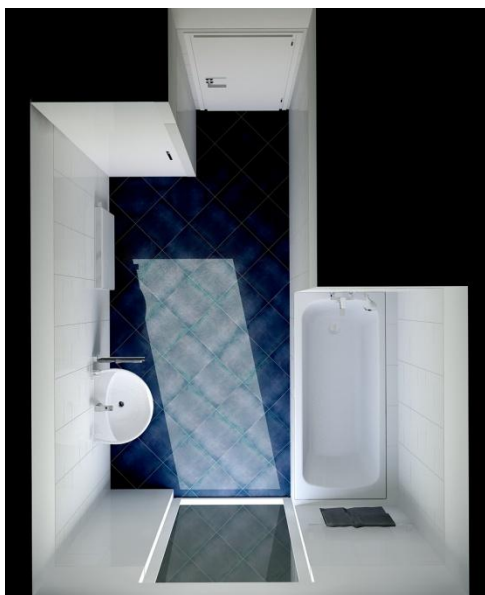

Série D
PURE WHITE

Vizualizace

Obklad bílý
Dlažba černá