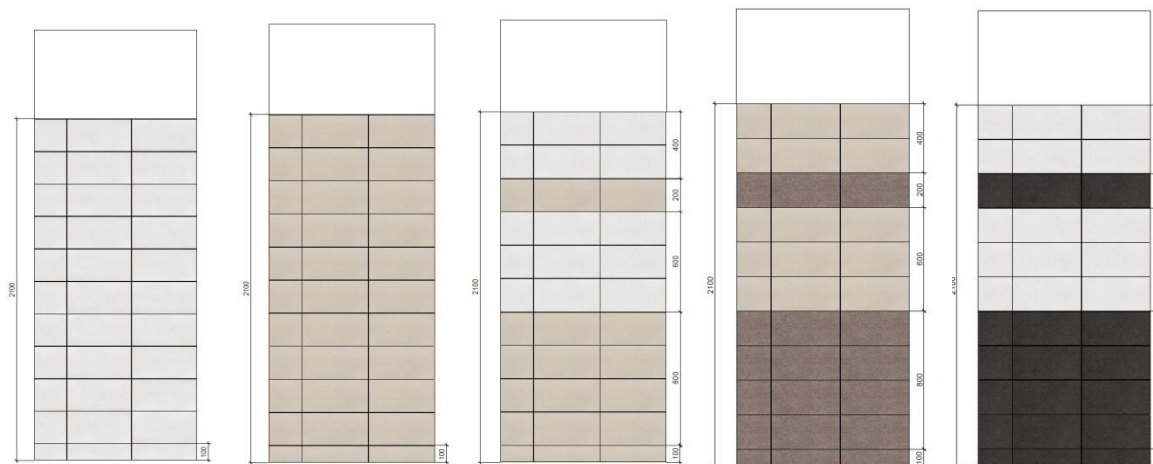

## TRAVERTINO

Vizualizace

Obklad béžový

Dlažba šedobéžová

Série B  
**TULIP**

Obklady 20 x 40

Dlažba 33 x 33  
(pokládka na koso)

Série B  
**TULIP**

Černá

Běžová

Hnědá

Série D  
**PURE WHITE**

Vizualizace

Obklad bílý  
Dlažba černá

Série E  
**UNISTONE**

Obklady 20 x 40

Dlažba 33 x 33  
(pokládka na koso)

Série E  
**UNISTONE**

Vizualizace

Obklad béžový a šedohnědý  
Dlažba šedohnědá

Série