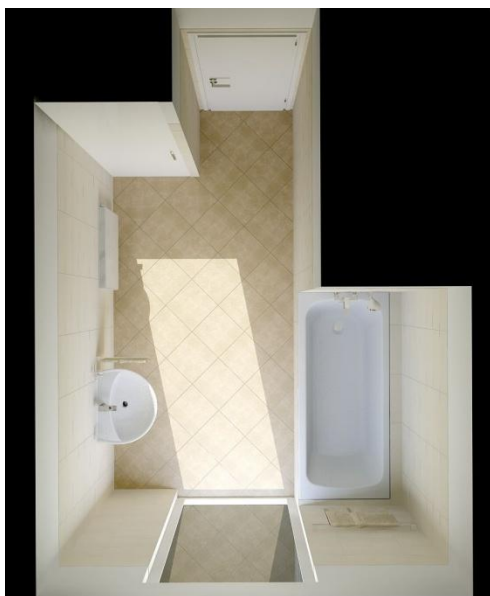

Série A

TRAVERTINO

Vizualizace

Obklad béžový

Dlažba šedobéžová