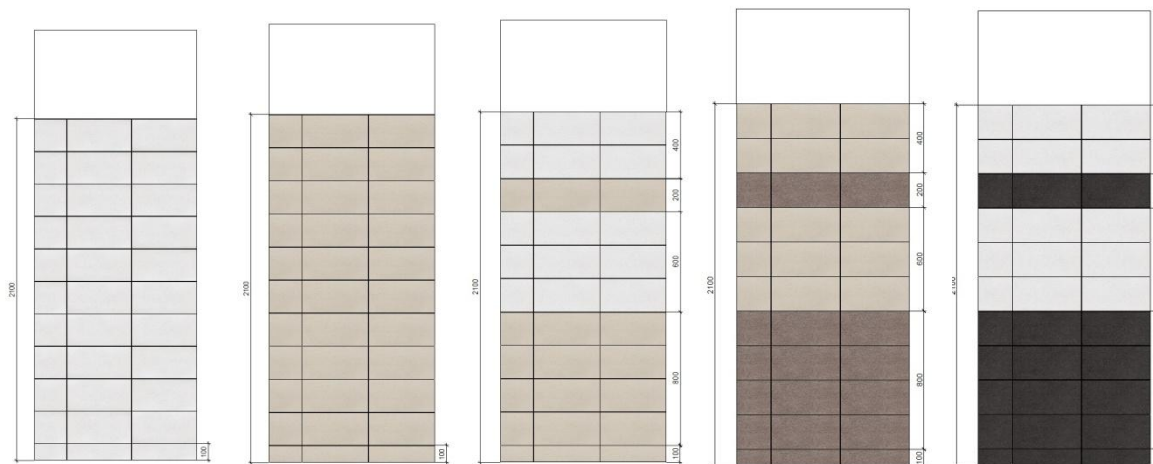

Dlažba 33 x 33
(pokládka na koso)

Šedoběžová

Série A

TRAVERTINO

Vizualizace

Obklad béžový

Dlažba šedobéžová

Série B
TULIP

Obklady 20 x 40

Dlažba 33 x 33
(pokládka na koso)

Série B
TULIP

Vizualizace

Obklad hnědý a bílý
Dlažba hnědá

Série D
PURE WHITE

Obklady 25 x 33

Dlažba 33 x 33
(pokládka na koso)

Série D
PURE WHITE

Vizualizace

Obklad bílý
Dlažba černá

Série E
UNISTONE

Obklady 20 x 40

Dlažba 33 x 33
(pokládka na koso)

Série E
UNISTONE

Vizualizace

Obklad béžový a šedohnědý
Dlažba šedohnědá

Série

VENEZIA

Dlažby do zádveří, kuchyňského koutu, technické místnosti a komory

Pokládka na koso

Dlažba 33x33

Sokl řezaný z dlažby 8x33

Běžová