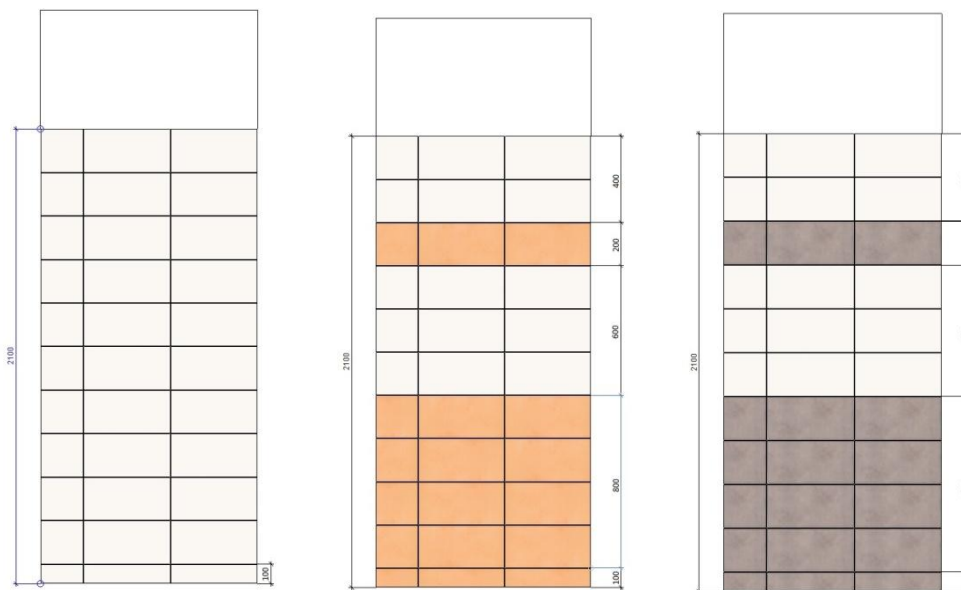

Dlažba 33 x 33
(pokládka na koso)

Šedoběžová

Série A

TRAVERTINO

Vizualizace

Obklad béžový

Dlažba šedobéžová

Série B
TULIP

Obklady 20 x 40

Dlažba 33 x 33
(pokládka na koso)

Série B
TULIP

Vizualizace

Obklad hnědý a bílý
Dlažba hnědá

Série D
PURE WHITE

Obklady 25 x 33

Dlažba 33 x 33
(pokládka na koso)

Série D
PURE WHITE

Vizualizace

Obklad bílý
Dlažba černá

Série E
UNISTONE

Obklady 20 x 40

Dlažba 33 x 33
(pokládka na koso)

Série E
UNISTONE

Vizualizace