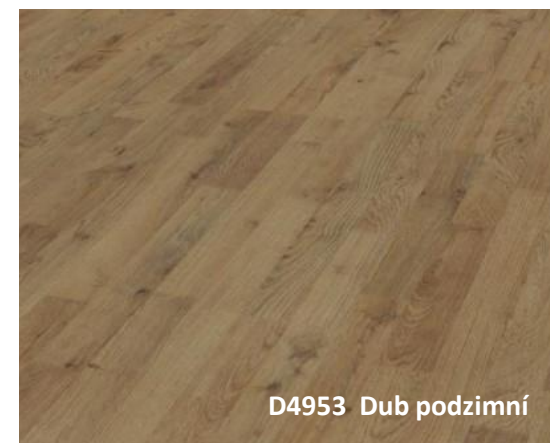

Podlahová krytina do obytných místností

Laminátová plovoucí podlaha
Kronotex

Tloušťka 7mm
Zátěžová třída 31