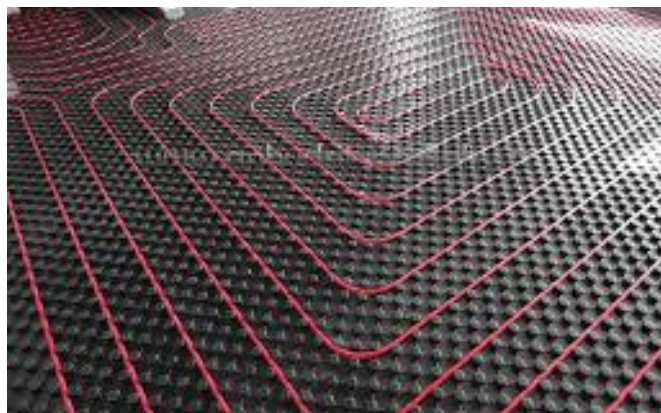

vnější parapet
pozinkovaný lakovaný plech
barva šedá
(viz popis standardního
provedení)

vnitřní parapet plastový
bílý

Typ

S1

II. bezpečnostní třída
6-ti komorový profil
výplň izolační dvojsklo matné
vnitřní barva bílá,
vnější barva Zlatý dub
(viz popis standardního
provedení)

Série NILOÉ
Barva Bílá

Zásuvka 2P + T

Zásuvka 2x2P+T

Zásuvka TV-RD

Spínač

Dvojitý spínač

Teplovodní podlahové topení
plastové rozvody
rozdělovače se skříní
ovládání okruhů termohlavicemi

topný žebřík
Koralux Rondo bílý
s termohlavicí

(Ilustrační obrázky)

Oplocení vnitřní (mezi pozemky)

Drátěné poplastované pletivo
Bez podezdívky

Bez předního oplocení, brány a
branky